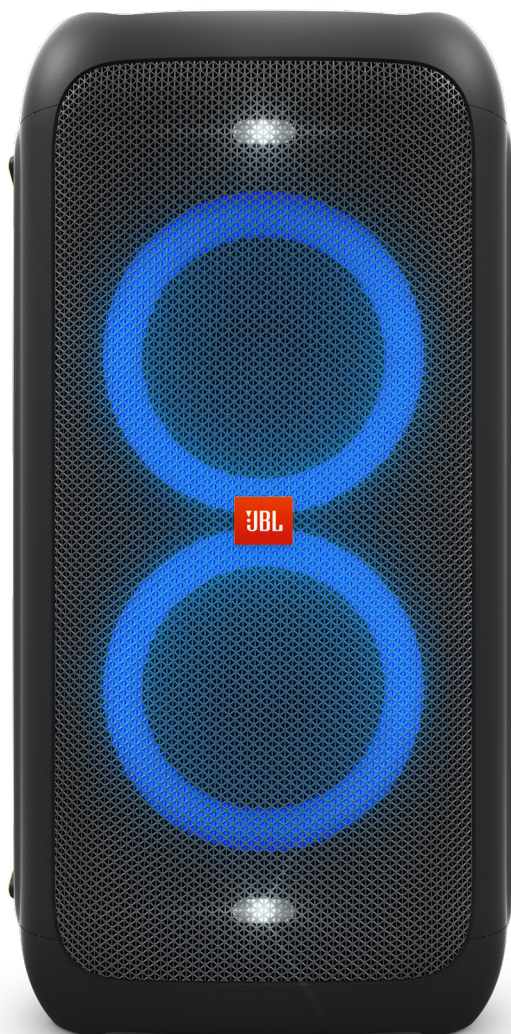

PARTYBOX 100

Krachtige draagbare Bluetooth-partyluidspreker met dynamische lichtshow

Be Loud, Be Proud, Be Ready To Party!

Neem het feest met je mee met de draadloze power van de JBL PartyBox 100. Zet de nacht in vuur en vlam. Kies de perfecte lichtshow of laat de muziek de stemming bepalen. Maak je eigen mix. Speel een playlist van je USB-stick of stream vanaf een apparaat dat Bluetooth ondersteunt. Feest erop los met mic- en gitaaringangen. Vind wat bij je past. Monteer je luidspreker op een statief en dompel de ruimte onder in dynamisch JBL-geluid. Ga de hele nacht door met een batterij die tot 12 uur meegaat. Sluit je luidspreker aan op een stopcontact voor geluid zonder einde.

Funcities

- ▶ Voorzie je feestje van extra power
- ▶ Verlicht je party
- ▶ Een batterij die maar blijft doorgaan
- ▶ Aansluiten en spelen maar
- ▶ Naadloos streamen via Bluetooth
- ▶ Eenvoudig gebruik van playlists
- ▶ Versterk je audio
- ▶ Plaats je luidspreker op een statief

Funcities en eigenschappen

Voorzie je feestje van extra power

Speel de beste beats van het moment. De JBL PartyBox 100 produceert 160 watt aan knallend JBL-geluid. Start het feestje waar en wanneer je maar wilt.

Verlicht je party

Geef je feestje een extra dimensie met een fantastische lichtshow. Kies uit meerdere RGB LED-lichtpatronen of laat de kleuren dansen op de muziek voor een audiovisuele party van superklasse.