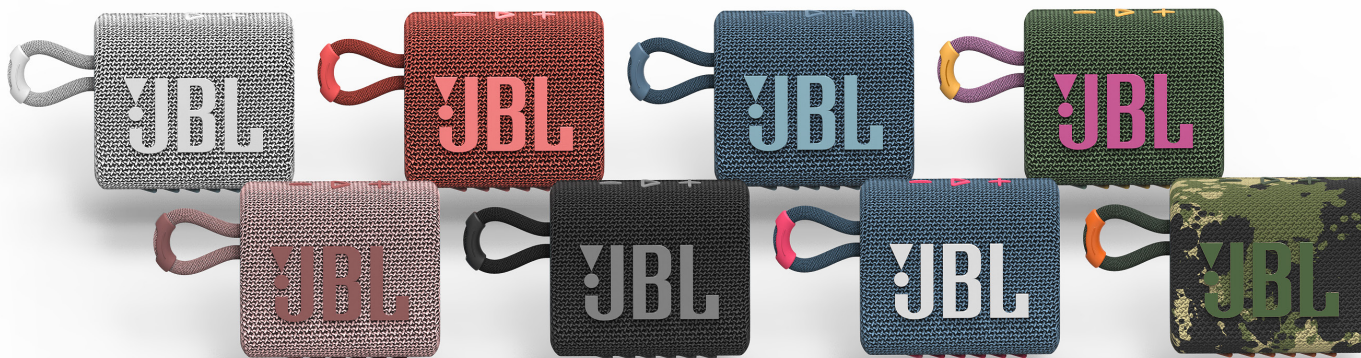

Grab & Go

JBL Go 3 heeft een gedurfde vormgeving en krachtig JBL Pro Sound. Met zijn in het oog springende, strakke design, kleurrijke materialen en sprekende details is dit een must-have accessoire voor je volgende uitstapje. Je muziek laat je zweven met JBL Pro Sound; hij is IP67-waterbestendig en stofdicht zodat je onder alle weersomstandigheden kunt blijven luisteren. En met zijn geïntegreerde lus kun je hem overal mee naartoe nemen. Go 3 is beschikbaar in compleet nieuwe tinten en kleurencombinaties geïnspireerd door de street fashion van vandaag. JBL Go 3 ziet er net zo strak uit als hij klinkt.

Funcities

- ▶ Origineel JBL Pro Sound
- ▶ Gedurfde stijl en draagbaar design
- ▶ IP67-waterbestendig en stofdicht
- ▶ Draadloze Bluetooth-streaming
- ▶ 5 uur afspeeltijd
- ▶ Levendige kleuropties

Functies en eigenschappen

Origineel JBL Pro Sound

JBL Pro Sound levert verrassend krachtige audio en pittige bas uit de ultra-compacte Go 3.

Gedurfde stijl en draagbaar design

Het draagbare design van de JBL Go 3 gaat geweldig samen met de nieuwste stijlen, en zijn kleurrijke materialen en sprekende details zorgen ervoor dat hij er net zo scherp uitziet als dat hij klinkt.

IP67-waterbestendig en stofdicht

Naar het zwembad. Naar het park. JBL Go 3 is IP67-waterbestendig en stofdicht, zodat je je luidspreker overal mee naartoe kunt nemen.

Draadloze Bluetooth-streaming

Stream draadloos muziek vanaf je telefoon, tablet of elk willekeurig apparaat met Bluetooth.