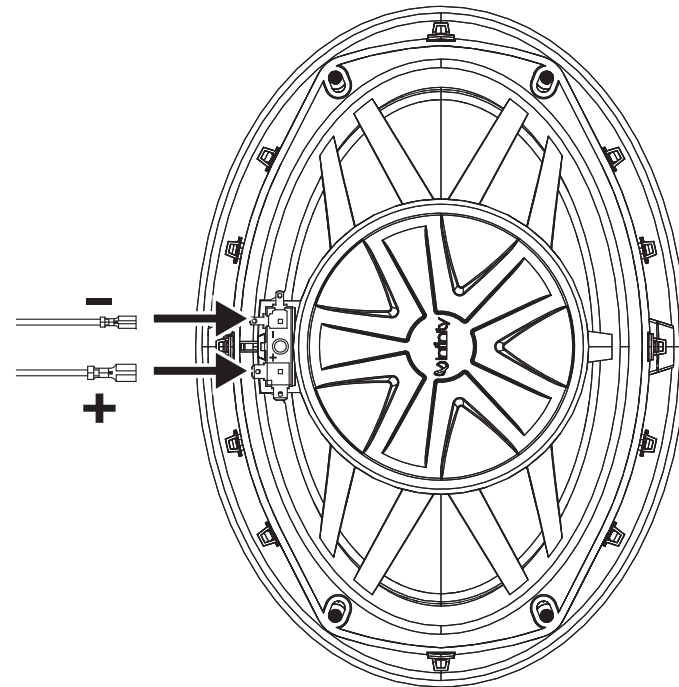

6952m

652m

Specifications	652m	6952m
Type:	6" (160mm) two-way marine speaker	6" x 9" (160mm x 230mm) two-way marine speaker
Peak power handling:	225W	300W
Power handling, continuous average:	75W RMS	100W RMS
Frequency response:	50Hz - 20kHz	36Hz - 20kHz
Nominal impedance:	4 ohms	4 ohms
Sensitivity (2.83V/m):	92dB	96dB
External diameter:	7-3/16" (182mm)	10-3/8" x 7-1/2" (263mm x 189mm)
Mounting cutout diameter:	5-3/16" (130mm)	8-19/32" x 5-3/4" (219mm x 145mm)
Mounting depth:	2-19/32" (66mm)	3-1/32" (77mm)
Overall depth:	3-19/32" (91mm)	4-7/32" (106mm)

Spécifications	652m	6952m
Type:	6" (160mm) haut-parleur marine deux voies	6" x 9" (160mm x 230mm) haut-parleur marine deux voies
Puissance crête admissible:	225W	300W
Puissance continue moyenne admissible:	75W RMS	100W RMS
Réponse en fréquence:	50Hz - 20kHz	36Hz - 20kHz
Impédance nominale:	4 ohms	4 ohms
Sensibilité (2,83V/m):	92dB	96dB
Diamètre externe:	7-3/16" (182mm)	10-3/8" x 7-1/2" (263mm x 189mm)
Diamètre de découpe du montage:	5-3/16" (130mm)	8-19/32" x 5-3/4" (219mm x 145mm)
Profondeur de montage:	2-19/32" (66mm)	3-1/32" (77mm)
Profondeur hors tout:	3-19/32" (91mm)	4-7/32" (106mm)

Specifications	652m	6952m
Tipo:	6" (160mm) altavoz marino de dos vías	6" x 9" (160mm x 230mm) altavoz marino de dos vías
Manejo de potencia pico:	225W	300W
Manejo de potencia, media continua:	75W RMS	100W RMS
Intervalo de frecuencias:	50Hz - 20kHz	36Hz - 20kHz
Impedancia nominal:	4 ohms	4 ohms
Sensibilidad (2,83V/m):	92dB	96dB
Diámetro exterior:	7-3/16" (182mm)	10-3/8" x 7-1/2" (263mm x 189mm)
Diámetro de orificio de montaje:	5-3/16" (130mm)	8-19/32" x 5-3/4" (219mm x 145mm)
Profundidad de montaje:	2-19/32" (66mm)	3-1/32" (77mm)
Profundidad total:	3-19/32" (91mm)	4-7/32" (106mm)