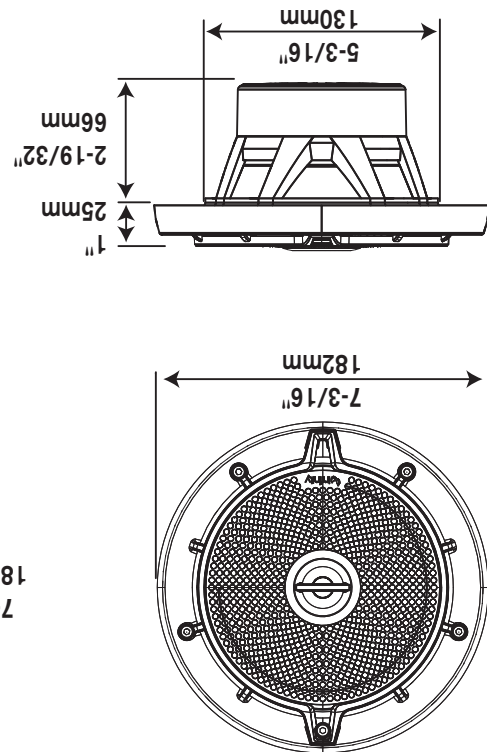

652m

652m

Specifications	652m	6952m
Type:	6" (160mm) two-way marine speaker	6" x 9" (160mm x 230mm) two-way marine speaker
Peak power handling:	225W	300W
Power handling, continuous average:	75W RMS	100W RMS
Frequency response:	50Hz - 20kHz	36Hz - 20kHz
Nominal impedance:	4 ohms	4 ohms
Sensitivity (2.83V/m):	92dB	96dB
External diameter:	7-3/16" (182mm)	10-3/8" x 7-1/2" (263mm x 189mm)
Mounting cutout diameter:	5-3/16" (130mm)	8-19/32" x 5-3/4" (219mm x 145mm)
Mounting depth:	2-19/32" (66mm)	3-1/32" (77mm)
Overall depth:	3-19/32" (91mm)	4-7/32" (106mm)

Spécifications	652m	6952m
Type:	6" (160mm) haut-parleur marine deux voies	6" x 9" (160mm x 230mm) haut-parleur marine deux voies
Puissance crête admissible:	225W	300W
Puissance continue moyenne admissible:	75W RMS	100W RMS
Réponse en fréquence:	50Hz - 20kHz	36Hz - 20kHz
Impédance nominale:	4 ohms	4 ohms
Sensibilité (2,83V/m):	92dB	96dB
Diamètre externe:	7-3/16" (182mm)	10-3/8" x 7-1/2" (263mm x 189mm)
Diamètre de découpe du montage:	5-3/16" (130mm)	8-19/32" x 5-3/4" (219mm x 145mm)
Profondeur de montage:	2-19/32" (66mm)	3-1/32" (77mm)
Profondeur hors tout:	3-19/32" (91mm)	4-7/32" (106mm)

Specifications	652m	6952m
Tipo:	6" (160mm) altavoz marino de dos vías	6" x 9" (160mm x 230mm) altavoz marino de dos vías
Manejo de potencia pico:	225W	300W
Manejo de potencia, media continua:	75W RMS	100W RMS
Intervalo de frecuencias:	50Hz - 20kHz	36Hz - 20kHz
Impedancia nominal:	4 ohms	4 ohms
Sensibilidad (2,83V/m):	92dB	96dB
Diámetro exterior:	7-3/16" (182mm)	10-3/8" x 7-1/2" (263mm x 189mm)
Diámetro de orificio de montaje:	5-3/16" (130mm)	8-19/32" x 5-3/4" (219mm x 145mm)
Profundidad de montaje:	2-19/32" (66mm)	3-1/32" (77mm)
Profundidad total:	3-19/32" (91mm)	4-7/32" (106mm)