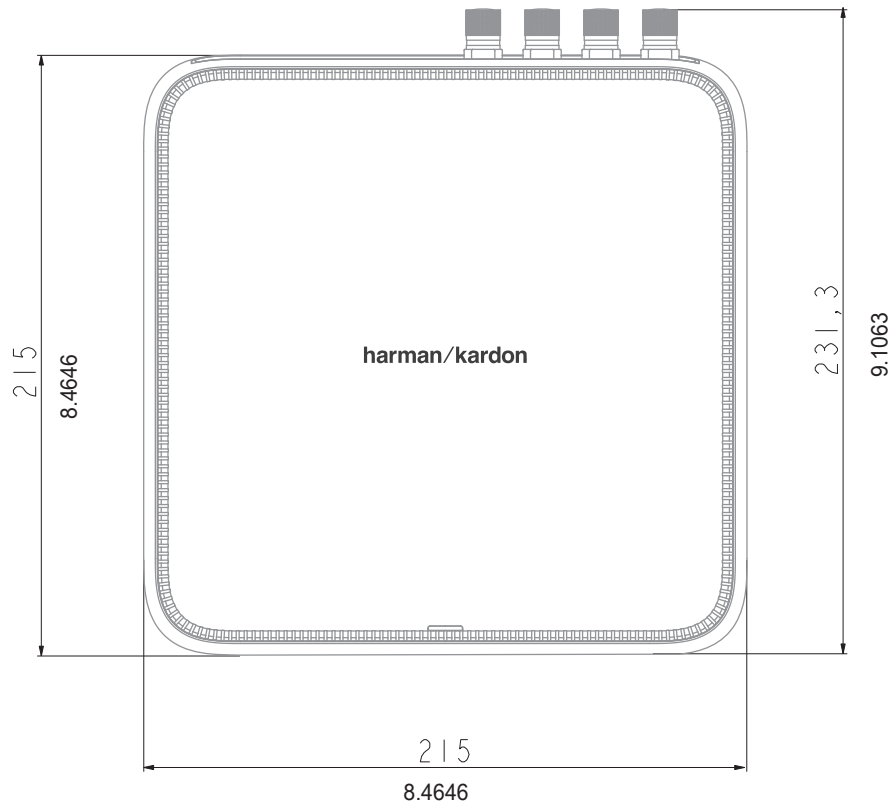

### Technische specificaties:

- Analoge ingang: 1 Aux (Stereo RCA-connector)
- Digitale ingang: 1 Digitaal (HDMI ARC-, Coax- of optische connector)
- Audio-uitgangen: 1 Line Out, 1 Subwoofer Out
- Andere verbindingen: Ethernet, IR-ingang voor afstandsbediening, 12 V-uitgang voor triggersignaal
- Nominaal uitgangsvermogen (8 ohm): 125 W RMS per kanaal
- Nominaal uitgangsvermogen (4 ohm): 200 W RMS per kanaal
- Minimale impedantie: 4 ohm
- Totale harmonische vervorming (THD): 0.05%
- Frequentiebereik: 20 Hz - 20 kHz +/- 0,5 dB
- Signaal naar ruis: >110 dB A-gewogen
- Analoge invoer maximaal ingangsniveau: 2 V RMS
- Digitale invoerindelingen: PCM, Dolby Digital
- Toonregeling: Bass, Treble
- Maximale Volumeregeling: 0 - 100% van maximaal vermogen
- Linker-/rechterkanaal monosumming: Ja
- Subwooferuitgang: Monosumming of Crossovermodus
- Subwoofer Crossover-frequenties: 50 - 120 Hz
- Bluetooth-versie: 4.2
- Wi-Fi-netwerkcompatibiliteit: 802.11a/b/g/n/ac
- Voeding: 100-240 V~50/60 Hz
- Stroomverbruik: 125 W
- Afmetingen (B x H x D): 215 x 75 x 230 mm
- Rekhoogte: 2 RU
- Gewicht: 2,4 kg