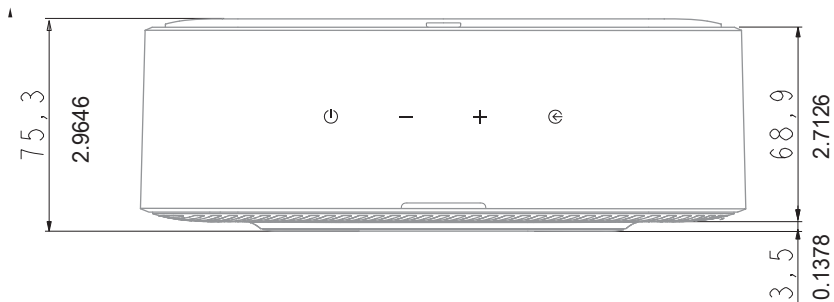

HARMAN International Industries, Incorporated
8500 Balboa Boulevard, Northridge, CA 91329 USA

© 2020 HARMAN International Industries, Incorporated. Alle rechten voorbehouden. Harman Kardon is een handelsmerk van HARMAN International Industries, Incorporated, geregistreerd in de Verenigde Staten en/of andere landen. Google Home en Chromecast built-in zijn handelsmerken van Google LLC. Vereist Chromecast of Chromecast built-in apparaat. Het Bluetooth®-woordmerk en de bijbehorende logo's zijn gedeponeerde handelsmerken van Bluetooth SIG, Inc. Met betrekking tot het gebruik ervan door HARMAN International Industries, Incorporated geldt een licentie. Overige handelsmerken en handelsnamen zijn eigendom van de respectieve eigenaren. Het Wi-Fi CERTIFIED®-logo is een certificeringsmerk van de Wi-Fi Alliance. *Vereist compatibele apparatuur. Beschikbaarheid en prestaties van bepaalde andere functies en diensten zijn dienst-, apparaat- en netwerkafhankelijk en is mogelijk niet beschikbaar in alle gebieden; een abonnement is mogelijk vereist en aanvullende voorwaarden en/of kosten zijn mogelijk van toepassing. Vervaardigd onder licentie van Dolby Laboratories. Dolby en het dubbele D-symbool zijn handelsmerken van Dolby Laboratories. HDMI, het HDMI-logo en High-Definition Multimedia Interface zijn handelsmerken of gedeponeerde handelsmerken van HDMI Licensing LLC in de Verenigde Staten. Opties, specificaties en vormgeving kunnen worden gewijzigd zonder voorafgaande kennisgeving.