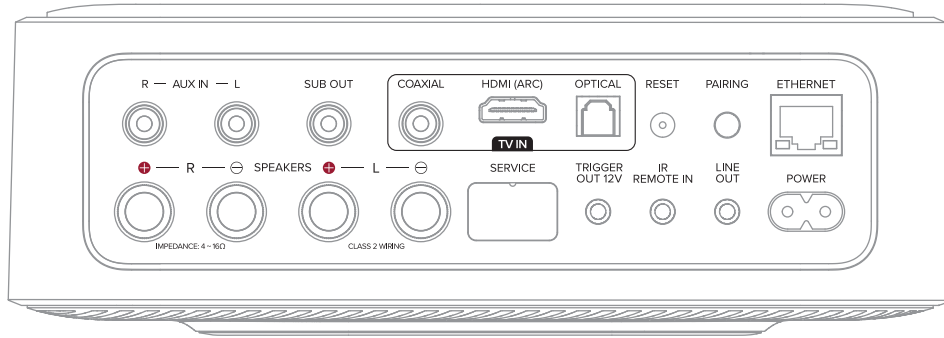

HARMAN International Industries, Incorporated
8500 Balboa Boulevard, Northridge, CA 91329 USA

© 2020 HARMAN International Industries, Incorporated. Alle rechten voorbehouden. Harman Kardon is een handelsmerk van HARMAN International Industries, Incorporated, geregistreerd in de Verenigde Staten en/of andere landen. Google Home en Chromecast built-in zijn handelsmerken van Google LLC. Vereist Chromecast of Chromecast built-in apparaat. Het Bluetooth®-woordmerk en de bijbehorende logo's zijn gedeponeerde handelsmerken van Bluetooth SIG, Inc. Met betrekking tot het gebruik ervan door HARMAN International Industries, Incorporated geldt een licentie. Overige handelsmerken en handelsnamen zijn eigendom van de respectieve eigenaren. Het Wi-Fi CERTIFIED®-logo is een certificeringsmerk van de Wi-Fi Alliance. *Vereist compatibele apparatuur. Beschikbaarheid en prestaties van bepaalde andere functies en diensten zijn dienst-, apparaat- en netwerkafhankelijk en is mogelijk niet beschikbaar in alle gebieden; een abonnement is mogelijk vereist en aanvullende voorwaarden en/of kosten zijn mogelijk van toepassing. Vervaardigd onder licentie van Dolby Laboratories. Dolby en het dubbele D-symbool zijn handelsmerken van Dolby Laboratories. HDMI, het HDMI-logo en High-Definition Multimedia Interface zijn handelsmerken of gedeponeerde handelsmerken van HDMI Licensing LLC in de Verenigde Staten. Opties, specificaties en vormgeving kunnen worden gewijzigd zonder voorafgaande kennisgeving.